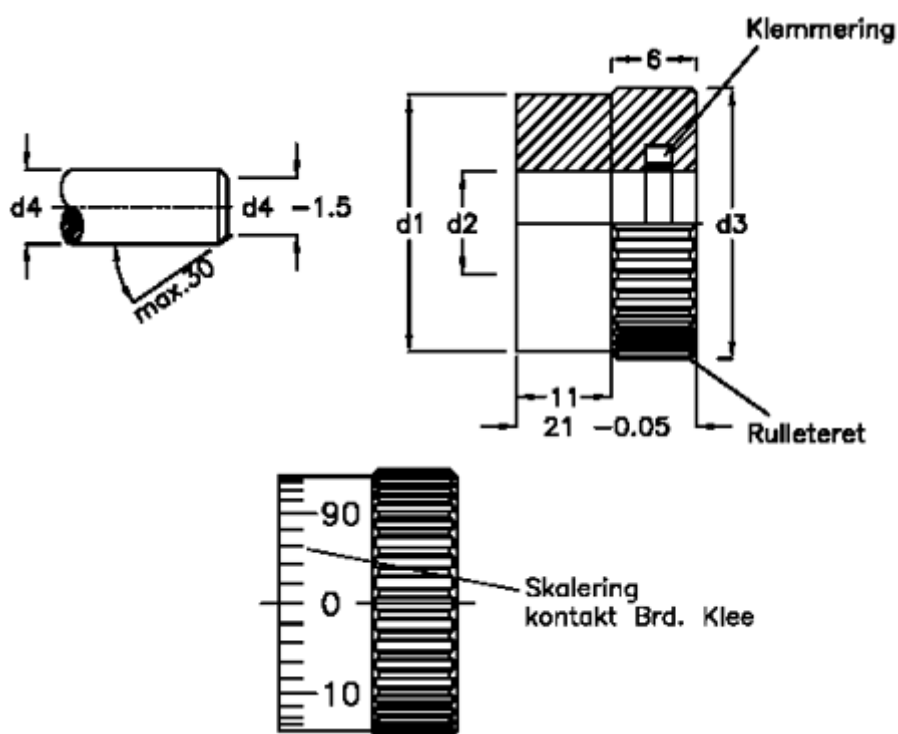

Data Sheet

Article number: 20626171

Description: E+G Skale ring
GN 164-30-B12

Measures

d1 = 30
d2 = 12
d3 = 31,7
d4 = 12/14